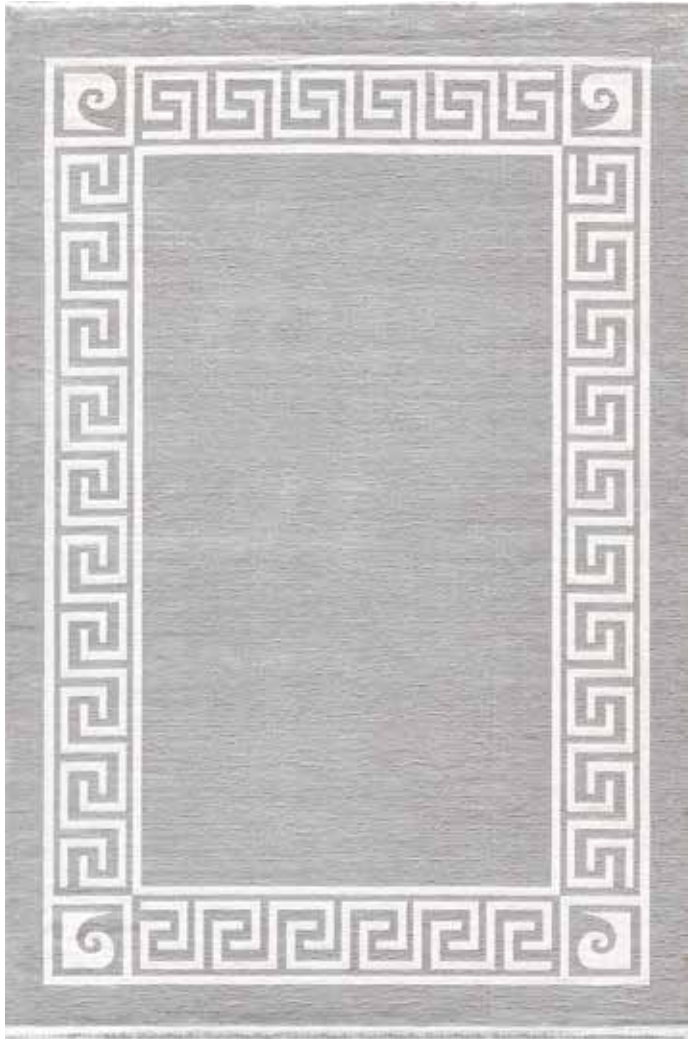

MT24D

MT26A